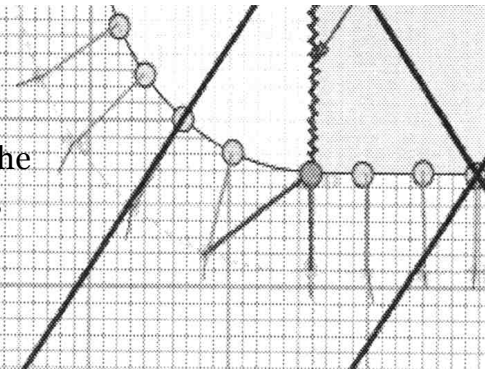

# Les oiseaux de passage

## Chapiteau la Tartane Fiche technique

- Toile M2 Verseidag Opaque de couleur blanche
- 2 mâts bois et acier, vergue et poteaux de tour bois
- 48 pinces acier de 65 cm plantées au sol
- Homologué par B.V.C.T.S. Mervil
- Registre de sécurité auprès de la Préfecture de la Gironde

### DIMENSIONS