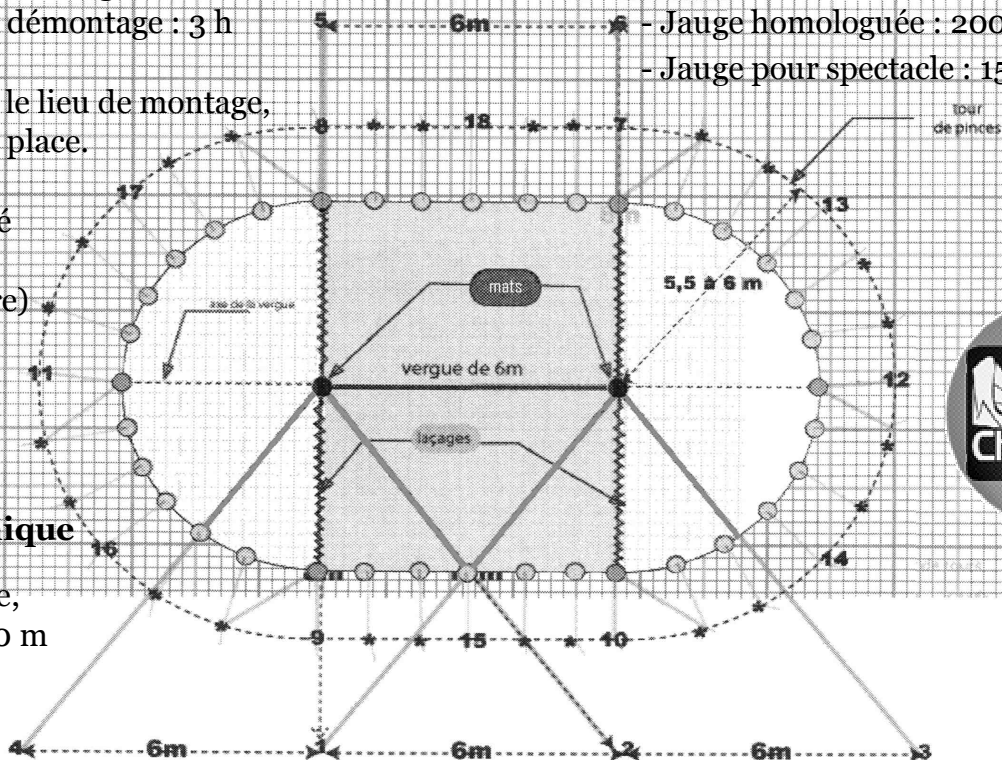

Complément technique

Bancs, scène, éclairage,
câble électrique de 130 m

Compagnie les Oiseaux de Passage - 7, Rue Renaudel - 33400 Talence
Contact : 06.98.97.50.00.

N° S.I.R.E.T. : 445 344 211 00013 - A.P.E. : 923 A
Licences d'entrepreneur de spectacle : 331835-T1, 331836-T2 et 331837-T3